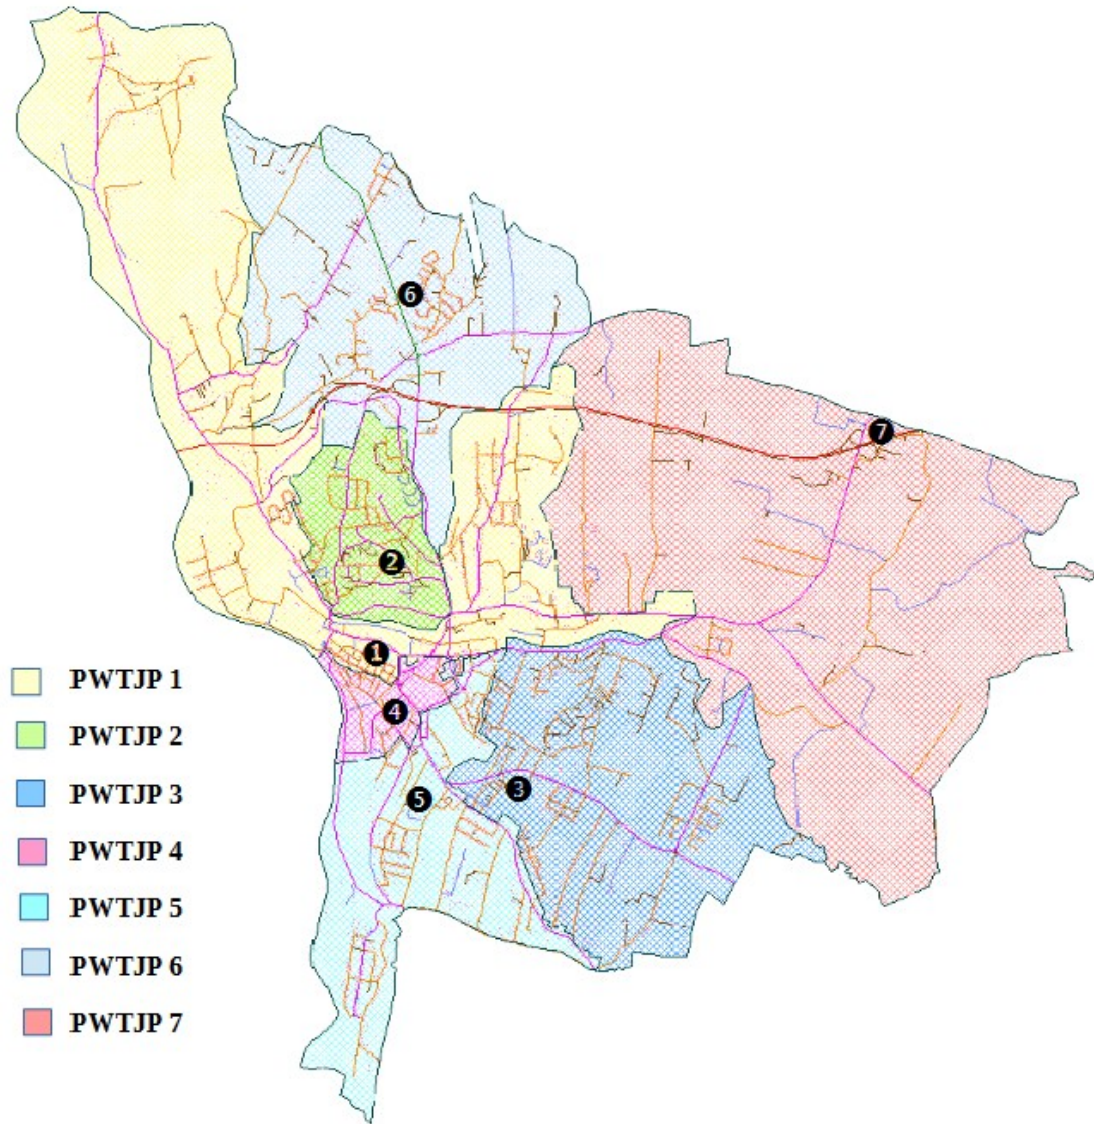

Lokalizacja Punktów Wydawania Tabletek Jodku Potasu

Granice wydawania tabletek jodku potasu dla mieszkańców w poszczególnych punktach tożsame są z granicami obwodów publicznych szkół podstawowych na obszarze Gminy Cieszyn.